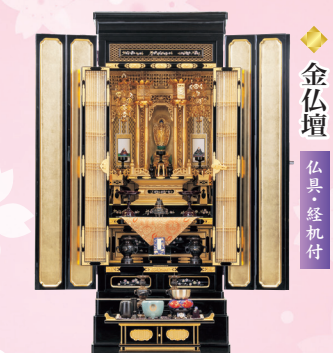

◆アッシュ一本立
仏具別

高さ 157
巾 62
奥行 50

498,000円

世良仏壇店 オリジナル

◆黒檀調・紫檀調台付
仏具付

高さ 139
巾 58
奥行 50

198,000円

◆ニレケヤキ台付
仏具付

高さ 143
巾 55
奥行 50

498,000円

◆黒檀・紫檀台付
仏具・経机付

高さ 170
巾 69
奥行 55

590,000円

◆金仏壇
仏具・経机付

高さ 172
巾 65
奥行 54

780,000円

世良仏壇店 オリジナル

世良仏壇店 オリジナル

世良仏壇店 オリジナル

世良仏壇店 オリジナル

**四国八十八カ所 巡拝用品
特別価格にてご奉仕!**

十三仏
掛け軸
**20%
OFF**

朱印軸表装も
承ります。

いまばり
バリヤさん